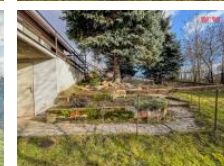

K prodeji, Chata, chalupa, stavba, 16 m2

Cena za nemovitost:

1 579 000 K

íslo inzerátu (ID): **4216364** Datum vydání: **24.07.2024**

Lokalita:

Litomíče

Jaro klepe na dveře a k prodeji je krásná zahrada s chatkou. Zahrada se nachází přímo v Litomíčích, ale na velmi klidném místě. Zahrada s chatkou je v osobním vlastnictví, je zde sezónní voda a vlastní elektřina. Chata je po úspěšné rekonstrukci, jsou zde nová plastová okna, nové dveře, po celé terase a chatce je ukládaná nová dlažba a jsou zde krbová kamna k vytápění. Možnost spaní je v druhém patře chatky. Terasa u chatky je vhodná a připravená k sezení a relaxaci i letních dnech. Pozemek je celkově nově oplocený, zahrada je krásně udržovaná. V létě zde můžete najít keřky rybízu a v zimě si můžete nasbírat šišky ze vzrostlých stromů. Zahrádka hledá svého nového majitele, tak si napište nebo zavolejte o prohlídku třeba právě k vám. Financování vám zařídí naše finanční poradkyně a o prohlídku se o vás postará makléřka.

ID inzerátu ESO:	4216364
Inzerát aktualizován:	24.07.2024
Inzerát vydán:	26.01.2024
ID zakázky v RK:	900861356
Poloha objektu:	Samostatný
Budova je z:	Cihla
Stav:	Velmi dobrý
Vlastnictví:	Osobní
Plocha:	16 m2
Plocha pozemku:	442 m2
Užitná plocha:	16 m2
Kód zakázky:	861356