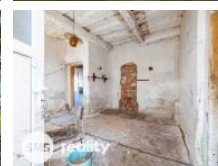

Pro více informací nebo sjednání prohlídky m neváhejte kontaktovat.

ID inzerátu ESO:	4387865
Inzerát aktualizován:	05.05.2026
Inzerát vydán:	02.03.2026
ID zakázky v RK:	1895
Budova je z:	Cihla
Stav:	Špatný
Plocha:	151 m <sup>2</sup>
Plocha pozemku:	71 m <sup>2</sup>
Užitná plocha:	113 m <sup>2</sup>
Plocha zahrady:	71 m <sup>2</sup>
Zastav ná plocha:	151 m <sup>2</sup>