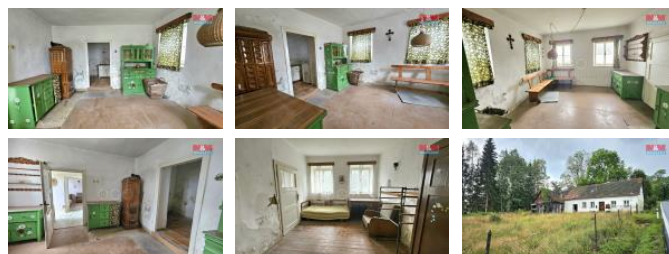

## K prodeji, Chata, chalupa, stavba, 150 m<sup>2</sup>

Cena za nemovitost:

**3 450 000 K**

íslo inzerátu (ID): **4268938** Datum vydání: **24.10.2024**

Lokalita:  
**Prachatice**

Nabízíme k prodeji chalupu v klidné části obce Chlum u Volar. Chalupa je po předrekonstrukci a její součástí je rozsáhlý pozemek, o celkové ploše 2317 m<sup>2</sup>. Chalupa nabízí celkovou užitnou plochu 150 m<sup>2</sup>. Nemovitost tvoří: jedna prostorná místnost, která slouží jako kuchyně, dále špajzka a menší pokoj, samostatné WC, chodba, ze které vedou dřevěné schody na půdu, kde je jeden malý pokoj. Nová el. kaplička a nový rozvod elektřiny, který vede v zemi. Celkový stav nemovitosti je po předrekonstrukci, což umožní novému majiteli realizovat vlastní představy a přizpůsobit si chalupu dle svých potřeb a vkusu. Šumavská příroda v okolí poskytuje mnoho příležitostí pro aktivní odpočinek a relaxaci. Tato chalupa je ideální investicí pro ty, kteří hledají klidné místo pro víkendové pobyty nebo trvalé bydlení s vynikající dostupností. Neváhejte nás kontaktovat pro více informací i prohlídku této nemovitosti!

ID inzerátu ESO:	4268938
Inzerát aktualizován:	24.10.2024
Inzerát vydán:	09.08.2024
ID zakázky v RK:	900880276
Poloha objektu:	Samostatný
Budova je z:	Kámen
Stav:	Předrekonstrukcí
Vlastnictví:	Osobní
Plocha:	150 m <sup>2</sup>
Plocha pozemku:	2317 m <sup>2</sup>
Užitná plocha:	150 m <sup>2</sup>
Kód zakázky:	880276