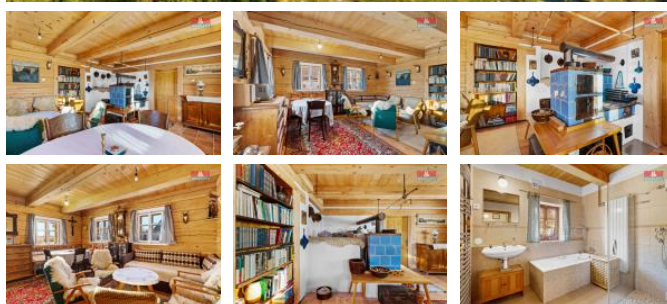

K prodeji, Chata, chalupa, stavba, 150 m2

Cena za nemovitost:

8 900 000 K

íslo inzerátu (ID): 4236835 Datum vydání: 29.07.2024

Lokalita:
Semily

Nabízíme k prodeji rovnou roubenku v klidné části oblíbené obce Žlábek. Tato unikátní chalupa prošla citlivou rekonstrukcí v roce 2009 a pyšní se velmi dobrým stavem. Jedná se o dvoupodlažní objekt s menším klenutým sklepem, celkem disponuje 4 místnostmi a užitnou plochou 150 m2. Pozemek nabízí rovněž plochu 1500 m2, kde je možnost výstavby dalšího domu. Zmínka o „krásné roubence“ hned navodí atmosféru pohody a tepla domova. Roubenka je vybavena automatickým kotlem na centralizované vytápění, což zajistí pohodlné bydlení po celý rok. V hlavní světnici jsou kachlová kamna s pecí, kde se dá plnohodnotně nocovat. Kuchyň je srdcem domova a můžete si zde užívat tepla krbu a pohodlí podlahového topení. Hlavní ložnice se přirozeně propojuje s prostornou terasou, která láká k odpočinku ve venkovním prostředí. Dále se pyšní novou koupelnou a kompletně novými rozvody. Zateplené horní patro nabízí možnost dalšího rozšíření bydlení o pokojíky podle potřeb nových majitelů.

ID inzerátu ESO:	4236835
Inzerát aktualizován:	29.07.2024
Inzerát vydán:	10.04.2024
ID zakázky v RK:	900869487
Poloha objektu:	Samostatný
Stav:	Velmi dobrý
Vlastnictví:	Osobní
Plocha:	150 m2
Plocha pozemku:	3521 m2
Užitná plocha:	150 m2
Kód zakázky:	869487

KONTAKTNÍ ÚDAJE:

Aleš Vlček

Tel:

296 399 006

Email:

info@mmreality.cz

**MaM reality holding,
a.s.**

Tel:

800 100 446

Adresa:

Krakovská 1675/2, 11000

Praha - Nové Město

Web:

www.mmreality.cz