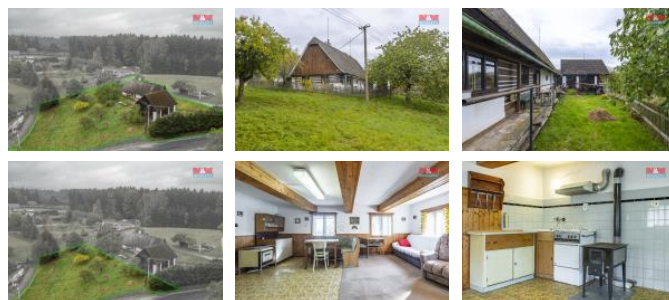

K prodeji, Chata, chalupa, stavba, 150 m²

Cena za nemovitost:

3 300 000 K

íslo inzerátu (ID): 4201575 Datum vydání: 24.07.2024

Lokalita:
Trutnov

Prodej chalupy z roku 1790 v rekrea ní oblasti Jest ebích hor a blízkých Krkonoš. Momentáln probíhá nové GP (nové komunikace v obci), zam ení a skute ný stav bude zastav ná plocha 645 m², zahrada 420 m², dále je i pozemek vedený v katastru nemovitostí také jako zahrada, využití dle územního plánu k výstavb bydlení s plochou 1263 m². Dispozice: velká sv tnice s kuchy ským koutem, pokoj, chodba se vstupem do koupelny a toalety, komora, kamenný sklep a velká p da, dílna, d evník, stodola. Více informací u maklé e a t ším se na prohlídku s Vámi.

ID inzerátu ESO:	4201575
Inzerát aktualizován:	24.07.2024
Inzerát vydán:	18.11.2023
ID zakázky v RK:	900854696
Poloha objektu:	Samostatný
Budova je z:	Smíšená
Stav:	Dobrý
Vlastnictví:	Osobní
Plocha:	150 m ²
Plocha pozemku:	2465 m ²
Užitná plocha:	150 m ²
Kód zakázky:	854696