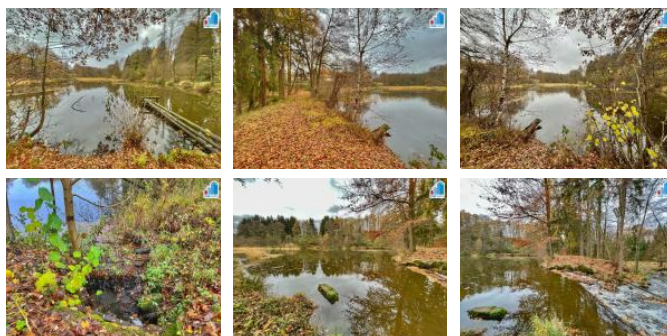

K prodeji, Pozemky, 14487 m2

íslo inzerátu (ID): 4200895 Datum vydání: 04.02.2025

Cena za nemovitost:

3 380 000 K

Lokalita:
Plze -jih

Hledáte rybník v Plze ském kraji? Naše společnost Vám nabízí exkluzivní k prodeji Velký vísecký rybník o výměře 14 487 m² u obce Víška, obec melíny, okres Plze - jih. Rybník je pr to ný, má hráz, ap a bezpečnostní p eliv sloužící jako ochrana proti p elití. Rybník se nachází v krásném a klidném prostředí, obklopený lesem a p írodou. K rybníku je p ístup po obecní komunikaci. V ele Doporu ují a t šíme se na prohlídky.

ID inzerátu ESO:	4200895
Inzerát aktualizován:	04.02.2025
Inzerát vydán:	15.11.2023
ID zakázky v RK:	4871
Plocha:	14487 m²
Plocha pozemku:	14487 m²

KONTAKTNÍ ÚDAJE:

Jaroslav Straka

Tel:

+420739500243

Email:

jaroslav.straka@mixreality.eu

**MIX Reality / Reality -
Plze s.r.o.**

Tel:

+420 377 322 120

Adresa:

P emyslova 111/3, 301 00

Plze

Web:

www.mixreality.eu