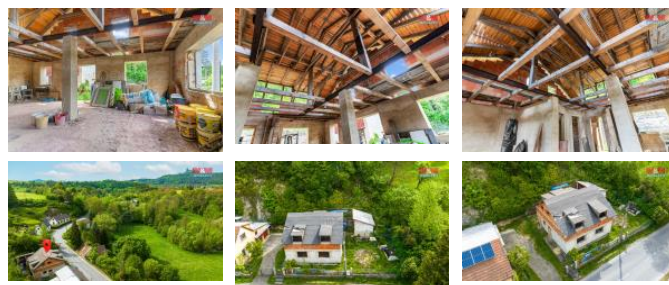

K prodeji, Chata, chalupa, stavba, 140 m²

Cena za nemovitost:

3 200 000 K

Íslo inzerátu (ID): **4248926** Datum vydání: **28.11.2024**

Lokalita:
Semily

Nabízíme ke koupi rozestavěný dům v klidné části českého ráje. Hrubá stavba nabízí možnost dokončení dle vlastních představ. K domu je stavební projekt + povolení. Veškeré sítě v domě. Občanská vybavenost v místě. Tato lokalita je vyhledávána především milovníky klidu a přírody. S financováním poradíme. Více informací u makléře. Těšíme se na prohlídky.

ID inzerátu ESO:	4248926
Inzerát aktualizován:	28.11.2024
Inzerát vydán:	26.05.2024
ID zakázky v RK:	900873796
Poloha objektu:	V bloku
Budova je z:	Cihla
Stav:	Ve výstavbě (nezkolaudováno)
Vlastnictví:	Osobní
Plocha:	140 m ²
Plocha pozemku:	570 m ²
Užitná plocha:	140 m ²
Kód zakázky:	873796