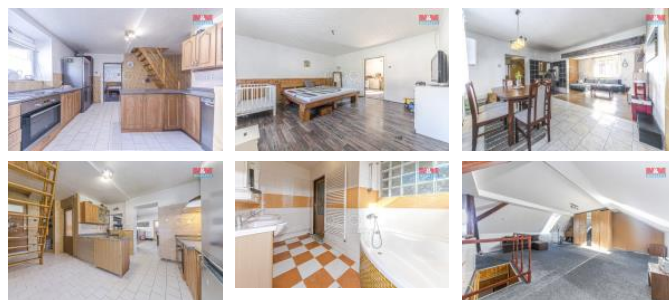

K prodeji, Chata, chalupa, stavba, 139 m²

Cena za nemovitost:

3 592 000 K

Íslo inzerátu (ID): 4234144 Datum vydání: 29.07.2024

Lokalita:
Kutná Hora

Nabízíme prodej chalupy o užitné ploše 139 m², áste n zrekonstruované, dispozi n v p ízemí obývací pokoj propojený s kuchyní, ložnice a d tský pokoj, v pat e velká pracovna, možnost vybudování dalšího velkého pokoje o ploše 40 m². Možno využít dvougenera n s vlastním vchodem. U domu p íjemná zahrádka, která nabízí možnosti p íjemného posezení. Obec Zbraslavice leží v p ekrásné zvl n é krajin e na úpatí eskomoravské vyso iny mezi m sty Kutná Hora a Zru nad Sázavou. Díky rozlehlým les m a množství rybníků jsou Zbraslavice a okolí vyhledávanou rekrea ní oblastí. S financováním Vám pom že náš hypote ní specialista. Pro více informací kontaktujte maklé e.

ID inzerátu ESO:	4234144
Inzerát aktualizován:	29.07.2024
Inzerát vydán:	02.04.2024
ID zakázky v RK:	900868297
Poloha objektu:	Samostatný
Budova je z:	Cihla
Stav:	Ve výstavb (nezkolaudováno)
Vlastnictví:	Osobní
Plocha:	139 m ²
Plocha pozemku:	289 m ²
Balkón:	ANO
Užitná plocha:	139 m ²
Kód zakázky:	868297