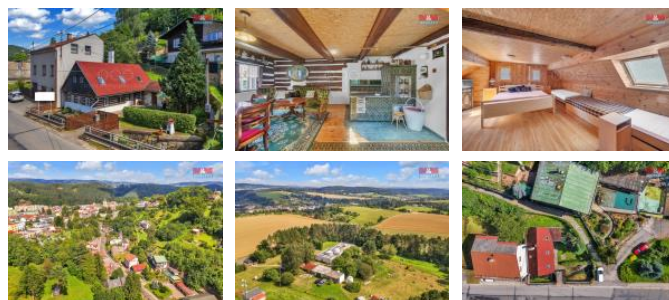

K prodeji, Chata, chalupa, stavba, 136 m²

Cena za nemovitost:

3 428 000 K

íslo inzerátu (ID): 4220132 Datum vydání: 29.07.2024

 Lokalita:
Trutnov

Nabízíme poloroubenou chalupu v blízkosti Jest ebích hor a to na okraji malého a klidného m sta Úpice. Chalupa je v dobrém a udržovaném stavu, po áste né rekonstrukci, pod íznuta a áste n izolována s novou st echou, okny a dve mi. Dispozice: vstupní chodba 11 m², áste n využívána i jako kuchyn , vede po levé stran do sv tnice 31 m² s kachlovými kamny a vstupem do ložnice 27 m² v pat e a p dy 23 m² (možno dobudovat podkrovní pokoj), po pravé stran do koupelny 10 m² s vanou s ví ivkou a WC, dále do sklepa 7 m² s klenbou. Chalupa je vytáp ná kachlovými kamny a plynovým kotlem, je napojená na ve ejný vodovod a odpady do OV. Ob anská vybavenost a dostupnost je velmi dobrá. V míst je škola, školka, divadlo, kino, obchody, banky, léka ský d m. Blízké okolí m sta nabízí mnoho možností pro cykloturistiku i p ší turistiku.

ID inzerátu ESO:	4220132
Inzerát aktualizován:	29.07.2024
Inzerát vydán:	10.02.2024
ID zakázky v RK:	900861834
Poloha objektu:	adový
Budova je z:	Smíšená
Stav:	Velmi dobrý
Vlastnictví:	Osobní
Plocha:	136 m ²
Plocha pozemku:	233 m ²
Užitná plocha:	136 m ²
Kód zakázky:	861834