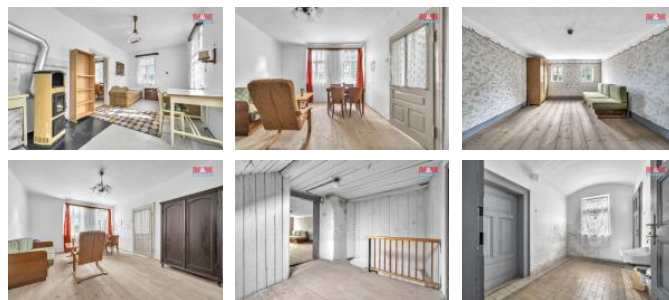

K prodeji, Chata, chalupa, stavba, 135 m2

Cena za nemovitost:

3 100 000 K

Íslo inzerátu (ID): 4268006 Datum vydání: 16.09.2024

Lokalita:
Rychnov nad Kněžnou

Prodej chalupy v ěrníkovcích. Nabízíme k prodeji samostatn stojící chalupu v centru obce ěrníkovice. Tato nemovitost disponuje 135 m2 užitné plochy a stojí na pozemku o výměře 245 m2. Chalupa má podzemní podlaží a dvě nadzemní podlaží s celkem 4 místnostmi. Konstrukce budovy je smíšená a je v srovnávacím stavu po rekonstrukci. Nemovitost se nachází v klidné lokalitě, která je ideální jak pro trvalé bydlení, tak pro rekreaci úřadů. Výhodou je také výborná dostupnost do Kvasin a Rychnova nad Kněžnou, což poskytuje pohodlné místní služby a možnosti zábavy. Tato nabídka je skvělá pro zájemce, kteří hledají nemovitost s potenciálem pro úpravy dle vlastních představ v oblíbené a výhodně položené části obce. Neváhejte nás kontaktovat pro více informací a prohlídku nemovitosti!

ID inzerátu ESO:	4268006
Inzerát aktualizován:	16.09.2024
Inzerát vydán:	05.08.2024
ID zakázky v RK:	900880155
Poloha objektu:	Samostatný
Budova je z:	Smíšená
Stav:	Po rekonstrukci
Vlastnictví:	Osobní
Plocha:	135 m2
Plocha pozemku:	245 m2
Užitná plocha:	135 m2
Kód zakázky:	880155