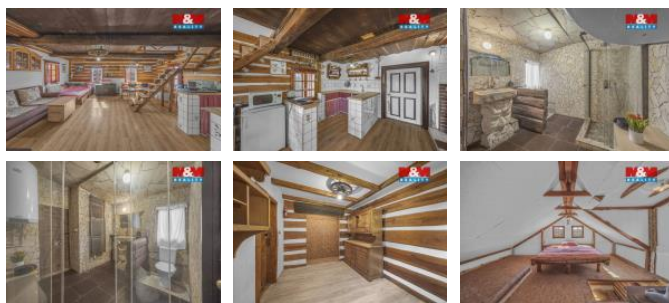

## K prodeji, Chata, chalupa, stavba, 134 m<sup>2</sup>

Cena za nemovitost:

**4 500 000 K**

íslo inzerátu (ID): 4389740 Datum vydání: 07.05.2026

Lokalita:

**Rychnov nad Kněžnou**

Hledáte místo, kde čas zpomalí a příroda Vás obejmě? Tato okouzující chalupa ve Spáleníšti u Dobrušky, v malebném podhůří Orlických hor, spojuje prvky zachovalého prvohorního stavu s komfortem rekonstrukce z roku 2009. Pod chalupou se ukrývá kamenný sklep se studánkou. Na pozemku se nachází 2 studny, z nichž jedna je přivedena do chalupy s pitnou vodou. Interiér dotváří kachlová pec, která vytváří hřejivou atmosféru. Klid, romantika a kontakt s přírodou splní všechny představy o ideálním úniku z města, s možností turistiky, cykloturistiky a relaxace u řeky Orlice. V blízkosti naleznete lyžařské středisko Dešné v Orlických horách, Opono, Babičino údolí a překrásné horské louky a lesy. Místo, kde každý den zažijete úsměv a skončí pocitem úplné štěstí.

Přijďte se přesvědčit, že tato chalupa může být Vaším vysněným útočištěm.

Prohlídkový den se koná 11.3. od 13 hodin.

|                       |                     |
|-----------------------|---------------------|
| ID inzerátu ESO:      | 4389740             |
| Inzerát aktualizován: | 07.05.2026          |
| Inzerát vydán:        | 11.03.2026          |
| ID zakázky v RK:      | 900935117           |
| Poloha objektu:       | Samostatný          |
| Budova je z:          | Smíšená             |
| Stav:                 | Velmi dobrý         |
| Vlastnictví:          | Osobní              |
| Plocha:               | 134 m <sup>2</sup>  |
| Plocha pozemku:       | 2021 m <sup>2</sup> |
| Užitná plocha:        | 134 m <sup>2</sup>  |
| Kód zakázky:          | 935117              |