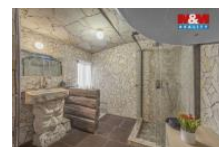

K prodeji, Chata, chalupa, stavba, 134 m²

Cena za nemovitost:

4 500 000 K

íslo inzerátu (ID): **4389740** Datum vydání: **27.04.2026**

Lokalita:

Rychnov nad Kn žnou

Hledáte místo, kde čas zpomalí a příroda Vás obejmě? Tato okouzující chalupa ve Spáleníšti u Dobrušky, v malebném podhříbí Orlických hor, spojuje prvky zachovalého prvohorního stavu s komfortem rekonstrukce z roku 2009. Pod chalupou se ukrývá kamenný sklep se studánkou. Na pozemku se nachází 2 studny, z nichž jedna je provedena do chalupy s pitnou vodou. Interiér dotváří kachlová pec, která vytváří hřejivou atmosféru. Klid, romantika a kontakt s přírodou splní všechny představy o ideálním úniku z města, s možností turistiky, cykloturistiky a relaxace u řeky Orlice. V blízkosti naleznete lyžařské středisko Deštné v Orlických horách, Opono, Babičino údolí a překrásné horské louky a lesy. Místo, kde každý den zažijete úsměv a skončí pocitem úplné štěstí.

Přijďte se přesvědčit, že tato chalupa může být Vaším vysněným útočištěm.

Prohlídkový den se koná 11.3. od 13 hodin.

ID inzerátu ESO:	4389740
Inzerát aktualizován:	27.04.2026
Inzerát vydán:	11.03.2026
ID zakázky v RK:	900935117
Poloha objektu:	Samostatný
Budova je z:	Smíšená
Stav:	Velmi dobrý
Vlastnictví:	Osobní
Plocha:	134 m²
Plocha pozemku:	2021 m²
Užitná plocha:	134 m²
Kód zakázky:	935117