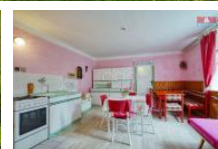

ID inzerátu ESO:	4278453
Inzerát vydán:	16.09.2024
Inzerát aktualizován:	24.10.2024
ID zakázky v RK:	900884581
Poloha objektu:	Samostatný
Budova je z:	Smíšená
Stav:	Dobrý
Vlastnictví:	Osobní
Plocha:	132 m ²
Plocha pozemku:	2076 m ²
Parkování:	Garáž
Užitná plocha:	132 m ²
Kód zakázky:	884581