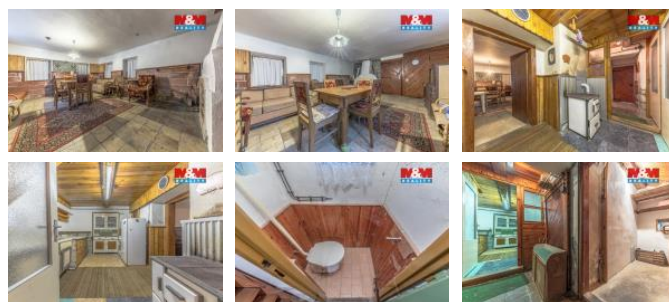

## K prodeji, Chata, chalupa, stavba, 120 m<sup>2</sup>

Cena za nemovitost:

**4 900 001 K**

 číslo inzerátu (ID): **4394679** Datum vydání: **11.04.2026**

Lokalita:

**Jablonec nad Nisou**

Nabízíme k prodeji chalupu a driketu s pozemky o celkové výměře 2.025 m<sup>2</sup> v klidné části Nové Vsi nad Nisou. Nemovitosti se nacházejí pod ernostudní ním h ebenem a jsou dobře přístupné z ve ejné komunikace. Chalupa je dispozi n ešena jako 3+1, je napojena na elekt inu a vodu ze studny. Driketa je v horším stavu, pouze s elektrickým proudem. Dle vyjád ení stavebního ú adu je možné na tomto míst místo stávajících objekt postavit d m s 5 apartmány, tato nabídka je tudíž vhodná jako dobrá investice. V horní části pozemku je obecní kanalizace, hranici lemuje vodovod. Mnoho ski areál v t sné blízkosti, dobrá dostupnost do Jablonce nad Nisou.

ID inzerátu ESO:	4394679
Inzerát aktualizován:	11.04.2026
Inzerát vydán:	08.04.2026
ID zakázky v RK:	900938746
Poloha objektu:	Samostatný
Budova je z:	Cihla
Stav:	P ed rekonstrukcí
Vlastnictví:	Osobní
Plocha:	120 m <sup>2</sup>
Plocha pozemku:	2025 m <sup>2</sup>
Užitná plocha:	120 m <sup>2</sup>
Kód zakázky:	938746