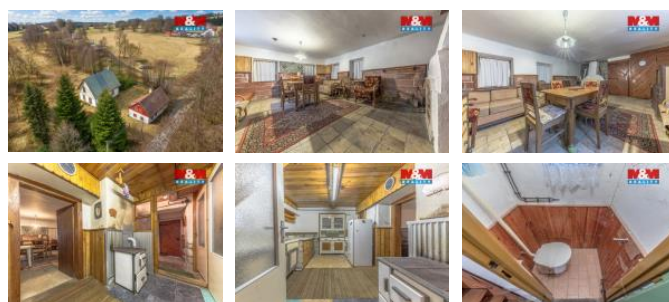

K prodeji, Chata, chalupa, stavba, 120 m²

Cena za nemovitost:

4 900 001 K

 íslo inzerátu (ID): **4394667** Datum vydání: **11.04.2026**

Lokalita:

Jablonec nad Nisou

Nabízíme k prodeji rovinatý pozemek o celkové výměře 2025 m² se dvěma stavbami v obci Nová Ves nad Nisou. Pozemek se nachází v klidné části obce pod ernostudní ním h ebenem a je dobře přístupný z veřejné komunikace. Jsou zde dvě zděné objekty, jeden sloužící jako chalupa s íslem evidenčním a druhý bývalá dírketa. Na pozemek je přiveden elektrický proud, horní částí prochází kanalizace, hranici lemuje vodovod. Chalupa je zásobena vodou ze studny. Dle vyjádření stavebního úřadu je možné na tomto místě postavit objekt s 5 apartmány, tato nabídka je tudíž vhodná jako dobrá investice. Mnoho ski areálů v těsné blízkosti, dobrá dostupnost do Jablonce nad Nisou.

ID inzerátu ESO:	4394667
Inzerát aktualizován:	11.04.2026
Inzerát vydán:	08.04.2026
ID zakázky v RK:	900938844
Poloha objektu:	Samostatný
Budova je z:	Cihla
Stav:	Před rekonstrukcí
Vlastnictví:	Osobní
Plocha:	120 m ²
Plocha pozemku:	2025 m ²
Užitná plocha:	120 m ²
Kód zakázky:	938844