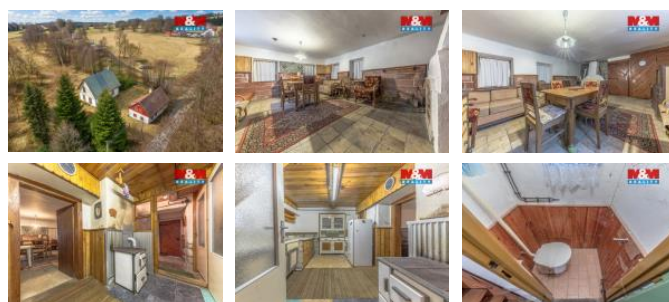

## K prodeji, Chata, chalupa, stavba, 120 m<sup>2</sup>

Cena za nemovitost:

**4 900 001 K**

 íslo inzerátu (ID): **4394667** Datum vydání: **07.05.2026**

Lokalita:

**Jablonec nad Nisou**

Nabízíme k prodeji rovinatý pozemek o celkové výměře 2025 m<sup>2</sup> se dvěma stavbami v obci Nová Ves nad Nisou. Pozemek se nachází v klidné části obce pod ernostudní ním h ebenem a je dobře přístupný z veřejné komunikace. Jsou zde dvě zděné objekty, jeden sloužící jako chalupa s íslem evidenčním a druhý bývalá dírketa. Na pozemek je přiveden elektrický proud, horní část prochází kanalizace, hranici lemuje vodovod. Chalupa je zásobena vodou ze studny. Dle vyjádření stavebního úřadu je možné na tomto místě postavit objekt s 5 apartmány, tato nabídka je tudíž vhodná jako dobrá investice. Mnoho ski areálů v těsné blízkosti, dobrá dostupnost do Jablonce nad Nisou.

ID inzerátu ESO:	4394667
Inzerát aktualizován:	07.05.2026
Inzerát vydán:	08.04.2026
ID zakázky v RK:	900938844
Poloha objektu:	Samostatný
Budova je z:	Cihla
Stav:	Před rekonstrukcí
Vlastnictví:	Osobní
Plocha:	120 m <sup>2</sup>
Plocha pozemku:	2025 m <sup>2</sup>
Užitná plocha:	120 m <sup>2</sup>
Kód zakázky:	938844