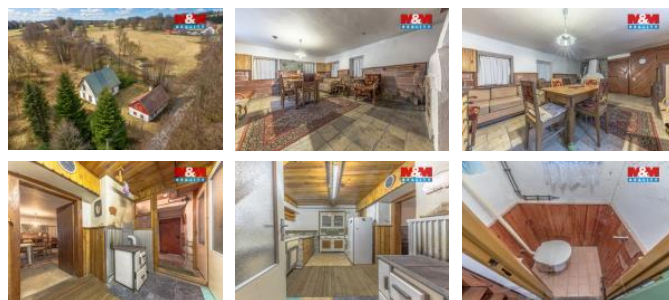

K prodeji, Chata, chalupa, stavba, 120 m²

Cena za nemovitost:

4 900 001 K

Íslo inzerátu (ID): 4394667 Datum vydání: 06.05.2026

Lokalita:
Jablonec nad Nisou

Nabízíme k prodeji rovinný pozemek o celkové výměře 2025 m² se dvěma stavbami v obci Nová Ves nad Nisou. Pozemek se nachází v klidné části obce pod ernostudní ním h ebenem a je dobře přístupný z veřejné komunikace. Jsou zde dvě zděné objekty, jeden sloužící jako chalupa s íslem evidenčním a druhý bývalá dírketa. Na pozemek je přiveden elektrický proud, horní část prochází kanalizace, hranici lemuje vodovod. Chalupa je zásobena vodou ze studny. Dle vyjádření stavebního úřadu je možné na tomto místě postavit objekt s 5 apartmány, tato nabídka je tudíž vhodná jako dobrá investice. Mnoho ski areálů v těsné blízkosti, dobrá dostupnost do Jablonce nad Nisou.

ID inzerátu ESO:	4394667
Inzerát aktualizován:	06.05.2026
Inzerát vydán:	08.04.2026
ID zakázky v RK:	900938844
Poloha objektu:	Samostatný
Budova je z:	Cihla
Stav:	Před rekonstrukcí
Vlastnictví:	Osobní
Plocha:	120 m ²
Plocha pozemku:	2025 m ²
Užitná plocha:	120 m ²
Kód zakázky:	938844