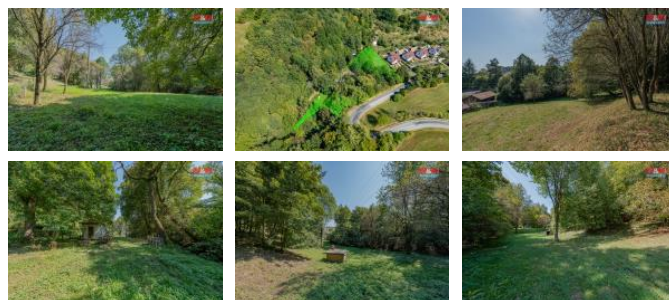

## K prodeji, Chata, chalupa, stavba, 12 m2

Cena za nemovitost:

**2 140 000 K**

íslo inzerátu (ID): 4294238 Datum vydání: 22.11.2024

Lokalita:  
**Zlín**

Na okraji obce Kladná Žilín (8 km od centra Luha ovic) nabízíme k prodeji zahradu se vzrostlými stromy o rozloze 3 444 m<sup>2</sup>. Z toho 1300 m<sup>2</sup> je územním plánem určeno k výstavbě. Jedná se o lenitý pozemek, kde najdeme rovnější i svažité části, z části zalesněné nálety. Pozemkem protéká malý potok, na jehož přítoku je malé bahniště. Na této parcele stojí stavební obytná zateplená budova, použitelná na obecné přespání a suché WC. Pozemek je oplocen ovčím pletivem. Přístup zabezpečen včasným bremenem chůze a jízdy. Pozemkem prochází elektrické vedení, vodovodní řád se nachází 20 m od hranice. Vhodné využití pro rekreaci, chov ovcí, stavbu chaty nebo RD s velkou zahradou. Doporučíme prohlídku, s financováním pomůžeme naše hypocentrum.

ID inzerátu ESO:	4294238
Inzerát aktualizován:	22.11.2024
Inzerát vydán:	21.11.2024
ID zakázky v RK:	900888978
Poloha objektu:	Samostatný
Budova je z:	Montovaná
Stav:	Špatný
Vlastnictví:	Osobní
Plocha:	12 m <sup>2</sup>
Plocha pozemku:	3444 m <sup>2</sup>
Užitná plocha:	12 m <sup>2</sup>
Kód zakázky:	888978