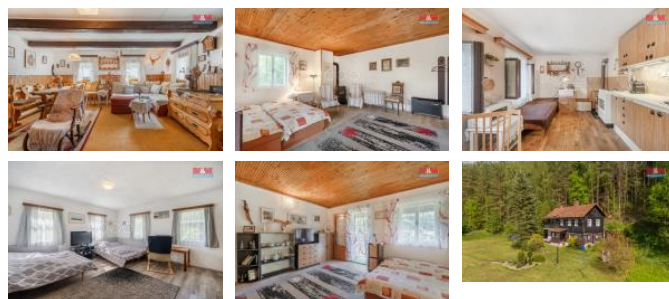

K prodeji, Chata, chalupa, stavba, 119 m²

Cena za nemovitost:

4 800 000 KÍslo inzerátu (ID): **4249888** Datum vydání: **28.05.2024**

Lokalita:

eská Lípa

Prodej malebné poloroubené chalupy, která se nachází v obci Šidlov. Chalupa stojí na rozlehlém pozemku 2514 m², který sousedí přímo s lesem. Je řešena jako 3+1 - v přízemí je obývací pokoj s krbem, kuchyně, koupelna a schodiště do patra. Zde se nachází dvě ložnice z nichž jedna disponuje balkonem. K chalupě náleží ještě tři prostory, které jsou využívány jako dílna a sklady na nářadí. U domu je umístěno venkovní posezení. Na zahradě solární sprcha, ohniště, hřiště. Chata se prodává s vybavením. V okolí spousta námětů na rodinné výlety. Praha 98 km, eská Lípa 14 km, Zákupy 7 minut. Více info u makléře.

ID inzerátu ESO:	4249888
Inzerát vydán:	28.05.2024
ID zakázky v RK:	900872324
Poloha objektu:	Samostatný
Budova je z:	Cihla
Stav:	Velmi dobrý
Vlastnictví:	Osobní
Plocha:	119 m ²
Plocha pozemku:	2514 m ²
Balkón:	ANO
Užitná plocha:	119 m ²
Kód zakázky:	872324