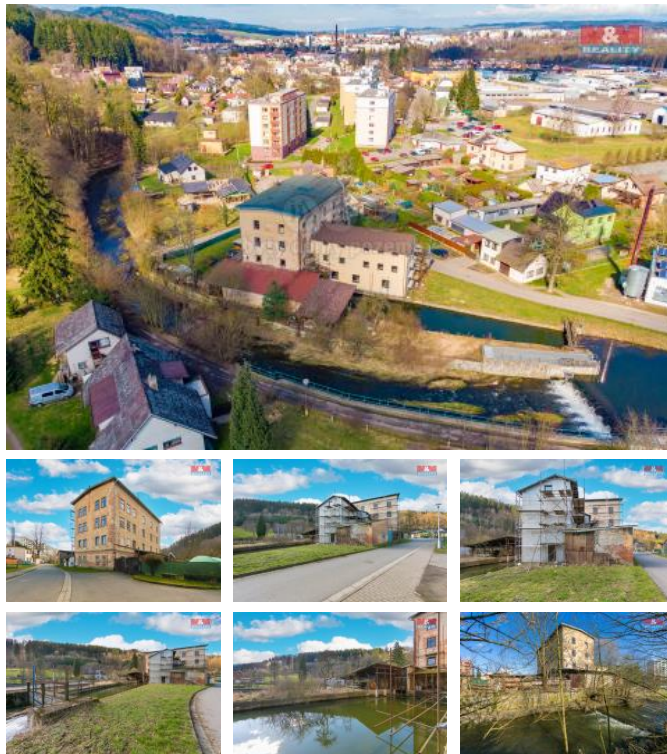

K prodeji, Komer ní prostory, 1159 m2

Cena za nemovitost:

14 935 000 K

íslo inzerátu (ID): 4234236 Datum vydání: 28.11.2024

Lokalita:
Ústí nad Orlicí

Nabízíme k prodeji prostorný d m, který se nachází v klidné ásti Hylvát na okraji obce. Jedná se o samostatn stojící cihlový d m do tvaru T, který nabízí pro komer ní bydlení. Ideální místo pro odd lené bydlení dvou i více rodin. V dom se v sou asné dob nachází 4 byty (2x 3+kk, 1x 1+kk, 1x 2+1), z toho dva po kompletní rekonstrukci. Dále zde najdeme mnoho prostor k vybudování dalších bytových jednotek. V dom je funk ní vodní turbína napojená na sí , k vytáp ní slouží tepelné erpadlo. K domu náleží pozemek o rozloze 667m2. Okolní prost edí nabízí klid a soukromí, zároveň je zaru en snadný p ístup do centra jak obce, tak i do okolních v tších m st. Tento objekt, situovaný v p íjemné ásti Hylvát na okraji obce, je vhodný pro klienty, kte í hledají prostorný d m s možností variabilního využití a touží po kvalitním bydlení v souladu s p írodou a blízkostí všech služeb. Nemovitost je okamžit k dispozici a p ípravena k nast hování. V obci je veškerá ob anská vybavenost.

ID inzerátu ESO:	4234236
Inzerát aktualizován:	28.11.2024
Inzerát vydán:	02.04.2024
ID zakázky v RK:	900868161
Budova je z:	Cihla
Stav:	Velmi dobrý
Vlastnictví:	Osobní
Nebytová plocha:	1159 m2
Plocha pozemku:	667 m2
Užitná plocha:	1159 m2
Kód zakázky:	868161