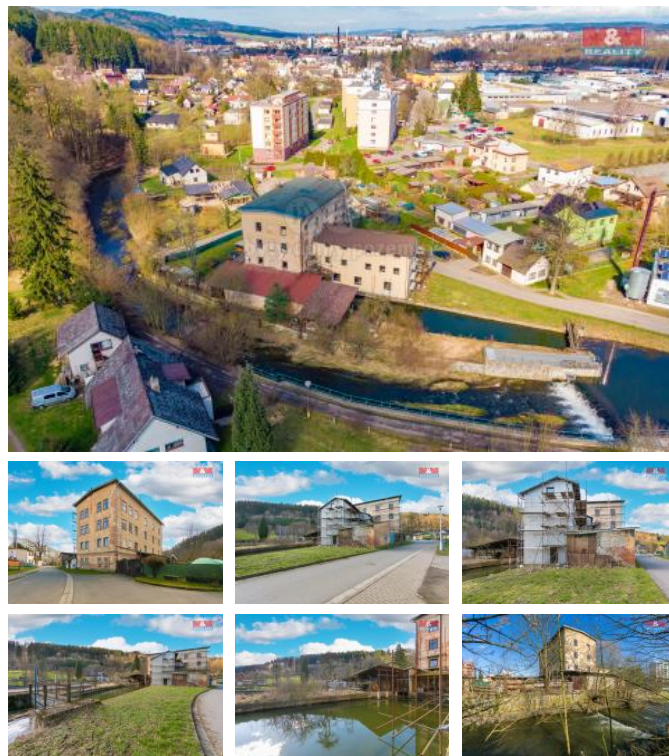

## K prodeji, Komer ní prostory, 1159 m2

Cena za nemovitost:

**14 935 000 K**

Íslo inzerátu (ID): 4234236 Datum vydání: 16.09.2024

Lokalita:  
**Ústí nad Orlicí**

Nabízíme k prodeji prostorný d m, který se nachází v klidné ásti Hylvát na okraji obce. Jedná se o samostatn stojící cihlový d m do tvaru T, který nabízí pro komer ní bydlení. Ideální místo pro odd lené bydlení dvou i více rodin. V dom se v sou asné dob nachází 4 byty (2x 3+kk, 1x 1+kk, 1x 2+1), z toho dva po kompletní rekonstrukci. Dále zde najdeme mnoho prostor k vybudování dalších bytových jednotek. V dom je funk ní vodní turbína napojená na sí , k vytáp ní slouží tepelné erpadlo. K domu náleží pozemek o rozloze 667m2. Okolní prost edí nabízí klid a soukromí, zároveň je zaru en snadný p ístup do centra jak obce, tak i do okolních v tších m st. Tento objekt, situovaný v p íjemné ásti Hylvát na okraji obce, je vhodný pro klienty, kte í hledají prostorný d m s možností variabilního využití a touží po kvalitním bydlení v souladu s p írodou a blízkostí všech služeb. Nemovitost je okamžit k dispozici a p ípravena k nast hování. V obci je veškerá ob anská vybavenost.

ID inzerátu ESO:	4234236
Inzerát aktualizován:	16.09.2024
Inzerát vydán:	02.04.2024
ID zakázky v RK:	900868161
Budova je z:	Cihla
Stav:	Velmi dobrý
Vlastnictví:	Osobní
Nebytová plocha:	1159 m2
Plocha pozemku:	667 m2
Užitná plocha:	1159 m2
Kód zakázky:	868161