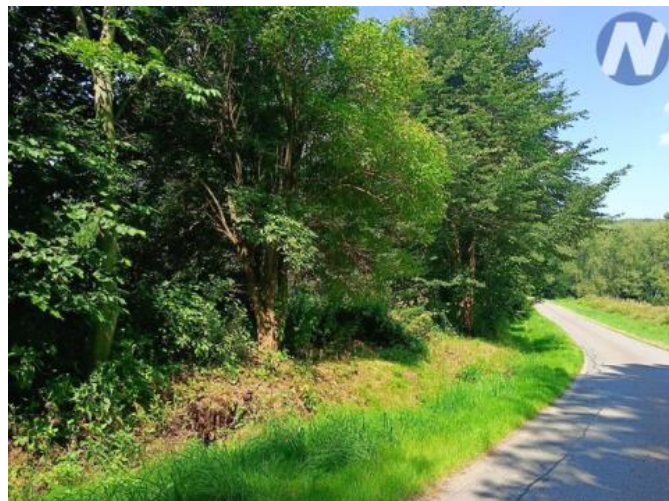

K prodeji, Pozemky, 11509 m²

íslo inzerátu (ID): 4280486 Datum vydání: 26.09.2024

Cena za nemovitost:

690 000 K

Lokalita: Prachatice

Nabízíme k prodeji pozemek s celkovou výměrou 11.509 m², nacházející se v klidné části obce Ovesné, v obci Chroboly, okres Prachatice. Tento pozemek je ideální pro ty, kteří hledají prostor pro zřízení rybníku nebo chov zvířat. Pozemek je přístupný přímo z asfaltové silnice a sousedí s již zastavěnou částí obce. Doprava k nemovitosti je zajištěna přímo po silnici, což zajišťuje snadný přístup k okolním obcím a městům. Tato lokalita je vhodná pro ty, kteří hledají klidné místo pro relaxaci a odpočinek v příjemném venkovském prostředí. Pozemek je vzdálen pouhých 10 km od města Prachatice a je dobře dostupný i vlakem na trati Prachatice - Volary. V případě zájmu o prohlídku nás neváhejte kontaktovat.

ID inzerátu ESO:	4280486
Inzerát vydán:	26.09.2024
ID zakázky v RK:	43202
Plocha:	11509 m²
Plocha pozemku:	11509 m²

KONTAKTNÍ ÚDAJE:

František Kott

Tel:

+420 603 154 902

Email:

nemoreality@nemoreality.cz

NEMO reality s. r. o.

Tel:

+420388319990

Adresa:

Kostelní náměstí 17, 383 00 Prachatice

Web:

www.nemoreality.cz