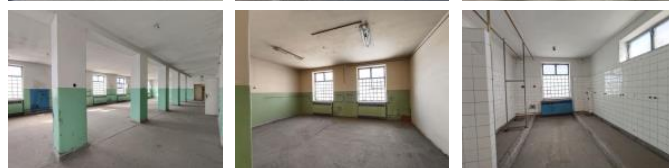

Budova je p ibližného stá í cca 60 let, stav budovy (vnit ní i vn jší), je ur ený k celkové rekonstrukci, objekt je aktuáln nevyužívaný, po statické stránce se zdá být p esto dobrý. Budova sloužila ke komer nímu ú el m jako u ebny/dílny. Budova má t i nadzemní podlaží a jedno podzemní – áste n podsklepeno.

Více info na prohlídce nebo na dotaz.

ID inzerátu ESO:	4278723
Inzerát aktualizován:	21.11.2024
Inzerát vydán:	17.09.2024
ID zakázky v RK:	6999080
Budova je z:	Cihla
Stav:	P ed rekonstrukcí
Vlastnictví:	Ostatní
Umíst ní:	3. podlaží
Po et byt v dom :	0
Nebytová plocha:	1150 m2
Parkování:	Venkovní stání
Sít :	Elekt ina
Voda:	Vodovod
Vytáp ní:	Není
Užitná plocha:	1150 m2
Zastav ná plocha:	759 m2