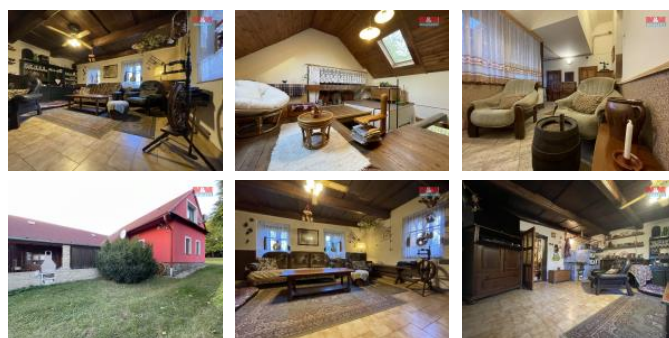

### Prostějov

Nabízíme Vám ke koupi zemědělskou usedlost zdárně postavenou na stylově vybavenou, nadstandardní chalupu ve vsi Labutice u Suchdola. Na majestátních 2952m<sup>2</sup> naleznete rozlehlou zahradu s širokým využitím jak k volnočasovým aktivitám, tak podnikání. Součástí prodeje je i část lesa a vlastní příjezdová cesta. Samotná "chalupa" disponuje v přízemí vstupní chodbou s posezením, kuchyní s kuchyňskou linkou a kachlovými kamny, ložnicí a obývacím pokojem s přírodnými trámy a dalšími kachlovými kamny. Dále potom koupelnou s WC a úložnými prostory. Z kuchyně je vstup do dvou klenbových, kamenných sklepů. Klimatizované podkroví disponuje příjemným otevřeným prostorem s posezením a dvěma ložnicemi. U hlavního vchodu je vybudováno kryté venkovní posezení s krbem. Na obytnou část navazuje prostorná stodola, nyní využívaná jako dílna, díky velkým vratům se dá uvažovat o využití k parkování. Malé vedlejší stavení (klna) slouží k uskladnění dřeva. Pro více informací a prohlídku neváhejte zavolat. FP

ID inzerátu ESO:	4284049
Inzerát aktualizován:	24.10.2024
Inzerát vydán:	10.10.2024
ID zakázky v RK:	900886869
Poloha objektu:	Samostatný
Budova je z:	Smíšená
Stav:	Velmi dobrý
Vlastnictví:	Osobní
Plocha:	115 m <sup>2</sup>
Plocha pozemku:	2952 m <sup>2</sup>
Užitná plocha:	115 m <sup>2</sup>
Kód zakázky:	886869