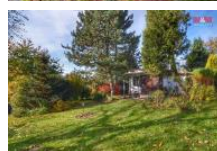

K prodeji, Chata, chalupa, stavba, 1140 m2

Cena za nemovitost:

2 250 000 K

Číslo inzerátu (ID): **4198985** Datum vydání: **31.05.2024**

Lokalita:

Hledáte místo, kde se zastavíte a Vy si tak mohli užívat to zastavení v nádherné krajině? K prodeji je připravena zahrada o ploše 1101 m² a v ní umístěná chata o dispozici 2+kk a ploše 39 m². V zahradě jsou vzrostlé stromy a okrasné keře, je zde tak dostatek stínu i v parném létě. Vzrostlý živý plot z okrasných keřů zajišťuje naprosté soukromí. Půjzdě k chatě je zajištěn po cestě, která je v podílovém spoluvlastnictví a je také předmětem prodeje. V zadní části zahrady umístěná zděná chata, která je napojena na veřejný vodovod a je zde provedena elektřina. Kanalizace je řešena septikem s trativodem. Vytápění v chatě je řešeno krbem. Chatu je možné rozšířit i na velikost rodinného domu, výstavba v obci tuto úpravu umožní. Pro více informací kontaktujte makléře nebo si rovnou domluvte prohlídku.

ID inzerátu ESO:	4198985
Inzerát aktualizován:	31.05.2024
Inzerát vydán:	07.11.2023
ID zakázky v RK:	900853748
Poloha objektu:	V bloku
Budova je z:	Cihla
Stav:	Velmi dobrý
Vlastnictví:	Osobní
Plocha:	1140 m ²
Plocha pozemku:	1140 m ²
Užitná plocha:	1140 m ²
Kód zakázky:	853748