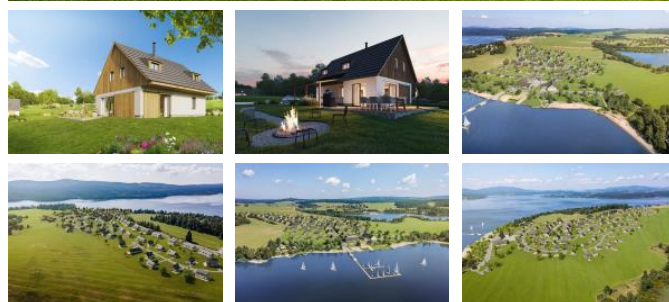

K prodeji, Pozemky, 1128 m2

íslo inzerátu (ID): 4336356 Datum vydání: 05.06.2026

Cena za nemovitost:

6 074 200 K

Lokalita:

eský Krumlov

Tento luxusní pozemek pro rekreaci dle Premium chalet je součástí nového rekreačního resortu VISION LIPNO přímo u břehu Lipna.

RESORT VISION LIPNO

Jedná se o výjimečný a atraktivní resort, který cílí na všechny skupiny a má potenciál být nejlepším místem pro trávení volného času na Lipně. K dispozici bude recepce, beach bar a další služby. V areálu je také písčité přírodní pláž, přístaviště pro 39 lodí, dle požadavků hřiště a místa pro další aktivity jako pétanque, disk golf aj. Připraven je také rental a facility management, který se stará o správu a údržbu resortu, odklizení sněhu, sekání trávy aj. Na prodej jsou i další pozemky, apartmány a rodinné domy.

LOKALITA

Poloha Kováského poloostrova s výhledem na nejvyšší vodní plochu ČR v srdci Šumavy láká v každém ročním období. Na jaře a na podzim na turistiku, výlety do přírody, i cyklistiku. V létě pak vítá zejména milovníky vodních sportů – plavání, jachting, surfing, kiting, i sportovní rybolov. V zimě pak nabízí téměř 12 km sjezdových tratí, lyžařskou a snowboardovou školu, známý snowpark, běžkové tratě a dle požadavků lyžařské hřiště.

Pořadíme si nový pozemek pro rodinné sídlo v soukromé top lokalitě u vody v krásné přírodě. Exkluzivně nabízíme celoroční údržbu a správu pronájmu nové nemovitosti v období Vaší nepřítomnosti.

KONTAKTNÍ ÚDAJE: