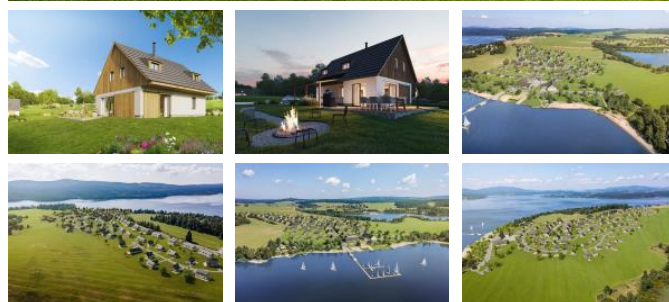

K prodeji, Pozemky, 1128 m2

íslo inzerátu (ID): 4336356 Datum vydání: 08.04.2026

Cena za nemovitost:

6 074 200 K

Lokalita:

eský Krumlov

Tento luxusní pozemek pro rekreaci dle Premium chalet je součástí nového rekreačního resortu VISION LIPNO přímo u břehu Lipna.

RESORT VISION LIPNO

Jedná se o výjimečný a atraktivní resort, který cílí na všechny skupiny a má potenciál být nejlepším místem pro trávení volného času na Lipně. K dispozici bude recepce, beach bar a další služby. V areálu je také písitá přírodní pláž, přístaviště pro 39 lodí, dle požadavků hřiště a místa pro další aktivity jako pétanque, disk golf atd. Připraven je také rental a facility management, který se stará o správu a údržbu resortu, odklizení sněhu, sekání trávy atd. Na prodej jsou i další pozemky, apartmány a rodinné domy.

LOKALITA

Poloha Kováského poloostrova s výhledem na nejvyšší vodní plochu Řetězce v srdci Šumavy láká v každém ročním období. Na jaře a na podzim na turistiku, výlety do přírody, i cyklistiku. V létě pak vítá zejména milovníky vodních sportů – plavání, jachting, surfing, kiting, i sportovní rybolov. V zimě pak nabízí téměř 12 km sjezdových tratí, lyžařskou a snowboardovou školu, známý snowpark, běžkové tratě a dle požadavků lyžařské hřiště.

Poďte si nový pozemek pro rodinné sídlo v soukromé top lokalitě u vody v krásné přírodě. Exkluzivně nabízíme celoroční údržbu a správu pronájmu nové nemovitosti v období Vaší nepřítomnosti.

KONTAKTNÍ ÚDAJE: