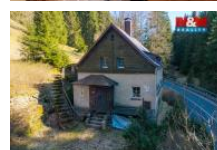

## K prodeji, Chata, chalupa, stavba, 110 m<sup>2</sup>

Cena za nemovitost:

**4 290 000 K**

číslo inzerátu (ID): 4400969 Datum vydání: 07.05.2026

 Lokalita:  
**Karlovy Vary**

Nabízíme k prodeji chatu o užitné ploše 110 m<sup>2</sup> v obci Potoky, v atraktivní horské lokalitě Krušných hor přímo u hranic s Německem. Nemovitost se nachází v bezprostřední blízkosti lyžařského areálu, což z ní dělá skvělé zázemí pro milovníky zimních sportů i ideální investici pro krátkodobé pronájmy.

Chata je situována u přístupové komunikace, což zajišťuje pohodlnou dostupnost po celý rok. Výhodou je kombinace praktické polohy a horské atmosféry – stačí pár kroků a jste na svahu nebo v přírodě. V zimě oceníte lyžování a upravené běžecké tratě, v létě pak turistiku, cyklovýlety i klidné chvíle v okolní krajině.

Pokud hledáte místo, které spojuje aktivní odpočinek, dostupnost a investiční příležitost v jednom, tato chata je ideální volbou.

ID inzerátu ESO:	4400969
Inzerát aktualizován:	07.05.2026
Inzerát vydán:	28.04.2026
ID zakázky v RK:	900940965
Poloha objektu:	Samostatný
Budova je z:	Smíšená
Stav:	Dobrý
Vlastnictví:	Osobní
Plocha:	110 m <sup>2</sup>
Plocha pozemku:	623 m <sup>2</sup>
Užitná plocha:	110 m <sup>2</sup>
Kód zakázky:	940965