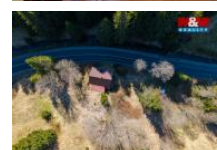

## K prodeji, Chata, chalupa, stavba, 110 m<sup>2</sup>

Cena za nemovitost:

**4 290 000 K**

číslo inzerátu (ID): 4400969 Datum vydání: 07.05.2026

 Lokalita:  
**Karlovy Vary**

Nabízíme k prodeji chatu o užitné ploše 110 m<sup>2</sup> v obci Potoky, v atraktivní horské lokalitě Krušných hor přímo u hranic s Německem. Nemovitost se nachází v bezprostřední blízkosti lyžařského areálu, což z ní dělá skvělé zázemí pro milovníky zimních sportů i ideální investici pro krátkodobé pronájmy.

Chata je situována u přístupové komunikace, což zajišťuje pohodlnou dostupnost po celý rok. Výhodou je kombinace praktické polohy a horské atmosféry – stačí pár kroků a jste na svahu nebo v přírodě. V zimě oceníte lyžování a upravené běžecké tratě, v létě pak turistiku, cyklovýlety i klidné chvíle v okolní krajině.

Pokud hledáte místo, které spojuje aktivní odpočinek, dostupnost a investiční příležitost v jednom, tato chata je ideální volbou.

ID inzerátu ESO:	4400969
Inzerát aktualizován:	07.05.2026
Inzerát vydán:	28.04.2026
ID zakázky v RK:	900940965
Poloha objektu:	Samostatný
Budova je z:	Smíšená
Stav:	Dobrý
Vlastnictví:	Osobní
Plocha:	110 m <sup>2</sup>
Plocha pozemku:	623 m <sup>2</sup>
Užitná plocha:	110 m <sup>2</sup>
Kód zakázky:	940965