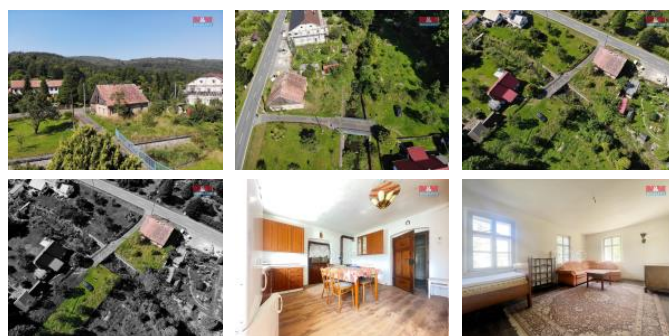

K prodeji, Chata, chalupa, stavba, 110 m²

Cena za nemovitost:

890 000 K

íslo inzerátu (ID): 4273221 Datum vydání: 27.08.2024

Lokalita:
Bruntál

Nabízíme k prodeji chalupu v části obce Petrovice ve Slezsku, ideální pro ty, kteří hledají klidné místo s možnostmi rekreačního využití.

Chalupa se nachází na samostatném pozemku o rozloze 731 m² s užitnou plochou domu 110 m².

Konstrukce objektu je smíšená a aktuálně je určen k rekonstrukci. Základní infrastruktura jako elektřina a voda jsou již provedeny do domu. Vytápění je řešeno kamny na tuhá paliva, odpad žumpou.

Nemovitost disponuje jedním podlažím se 4 místnostmi, rozlehlou podlahou a je podsklepená. Přes pozemek teče řeka Osoblaha, což dodává místu jedinečnou atmosféru.

Lokalita je vyhledávaná pro celoroční rekreaci, oblíbená pro turistiku a zimní sporty, s několika sjezdovkami v okolí.

ID inzerátu ESO:	4273221
Inzerát vydán:	27.08.2024
ID zakázky v RK:	900882957
Poloha objektu:	Samostatný
Budova je z:	Smíšená
Stav:	Před rekonstrukcí
Vlastnictví:	Osobní
Plocha:	110 m ²
Plocha pozemku:	731 m ²
Užitná plocha:	110 m ²
Kód zakázky:	882957