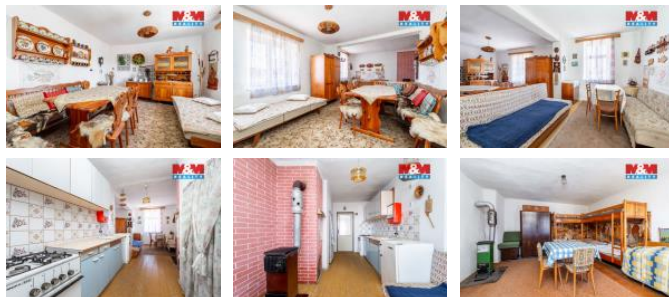

K prodeji, Chata, chalupa, stavba, 109 m²

Cena za nemovitost:

2 499 000 K

 číslo inzerátu (ID): **4398464** Datum vydání: **07.05.2026**

 Lokalita:
Jihlava

Nabízíme k prodeji chalupu v p vodním stavu v obci Dlouhá Brtnice, která p edstavuje ideální p íležitost pro rekonstrukci podle vlastních p edstav. D m disponuje ložnicí a kuchyní, která je propojena s obývacím pokojem. Velkou výhodou nemovitosti je ob í p da s krovem ve výborném stavu a st ešná krytinou z betonových tašek, což nabízí velkorysý prostor pro budoucí obytnou vestavbu.

ID inzerátu ESO:	4398464
Inzerát vydán:	20.04.2026
Inzerát aktualizován:	07.05.2026
ID zakázky v RK:	900936217
Poloha objektu:	V bloku
Budova je z:	Smíšená
Stav:	P ed rekonstrukcí
Vlastnictví:	Osobní
Plocha:	109 m ²
Plocha pozemku:	571 m ²
Parkování:	Garáž
Užitná plocha:	109 m ²
Kód zakázky:	936217