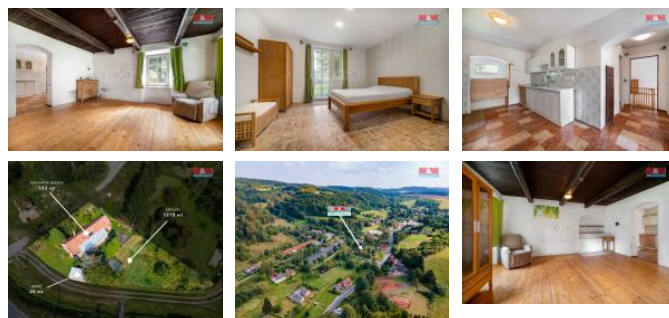

## K prodeji, Chata, chalupa, stavba, 109 m<sup>2</sup>

Cena za nemovitost:

**2 679 000 K**Íslo inzerátu (ID): **4286312** Datum vydání: **21.11.2024**Lokalita:  
**Svitavy**

Nabízíme k prodeji chalupu v Dlouhé Louce u Moravské Těbové. Chalupa se nachází v klidné části obce na samostatném pozemku o rozloze 1 215 m<sup>2</sup>. V domě najdete kuchyň, ložnici s výhledem do zahrady, technickou místnost, koupelnu, obývací pokoj a další obytnou místnost v podkroví. Chalupa je vytápěna elektrickými plynovými kotly a je připojena na obecní vodovod i elektřinu. K nemovitosti náleží zahrada se skleníkem, studnou a samostatnou garáží. Ihned k nastoupení. Pro více informací a domluvení termínu prohlídky prosím kontaktujte makléře. S financováním vám rádi pomůžeme.

ID inzerátu ESO:	4286312
Inzerát vydán:	19.10.2024
Inzerát aktualizován:	21.11.2024
ID zakázky v RK:	900888676
Poloha objektu:	Samostatný
Budova je z:	Cihla
Stav:	Dobry
Vlastnictví:	Osobní
Plocha:	109 m <sup>2</sup>
Plocha pozemku:	1387 m <sup>2</sup>
Parkování:	Garáž
Užitná plocha:	109 m <sup>2</sup>
Kód zakázky:	888676