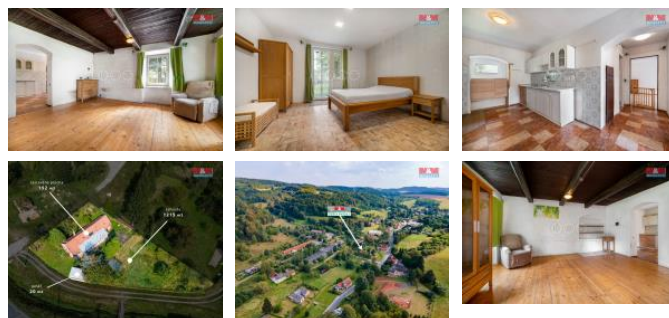

## K prodeji, Chata, chalupa, stavba, 109 m<sup>2</sup>

Cena za nemovitost:

**2 679 000 K**Íslo inzerátu (ID): **4286312** Datum vydání: **15.01.2025**Lokalita:  
**Svitavy**

Nabízíme k prodeji chalupu v Dlouhé Louce u Moravské Těbové. Chalupa se nachází v klidné části obce na samostatném pozemku o rozloze 1 215 m<sup>2</sup>. V domě najdete kuchyň, ložnici s výhledem do zahrady, technickou místnost, koupelnu, obývací pokoj a další obytnou místnost v podkroví. Chalupa je vytápěna elektrickými plynovými kotly a je připojena na obecní vodovod i elektřinu. K nemovitosti náleží zahrada se skleníkem, studnou a samostatnou garáží. Ihned k nastoupení. Pro více informací a domluvení termínu prohlídky prosím kontaktujte makléře. S financováním vám rádi pomůžeme.

ID inzerátu ESO:	4286312
Inzerát vydán:	19.10.2024
Inzerát aktualizován:	15.01.2025
ID zakázky v RK:	900888676
Poloha objektu:	Samostatný
Budova je z:	Cihla
Stav:	Dobry
Vlastnictví:	Osobní
Plocha:	109 m <sup>2</sup>
Plocha pozemku:	1387 m <sup>2</sup>
Parkování:	Garáž
Užitná plocha:	109 m <sup>2</sup>
Kód zakázky:	888676