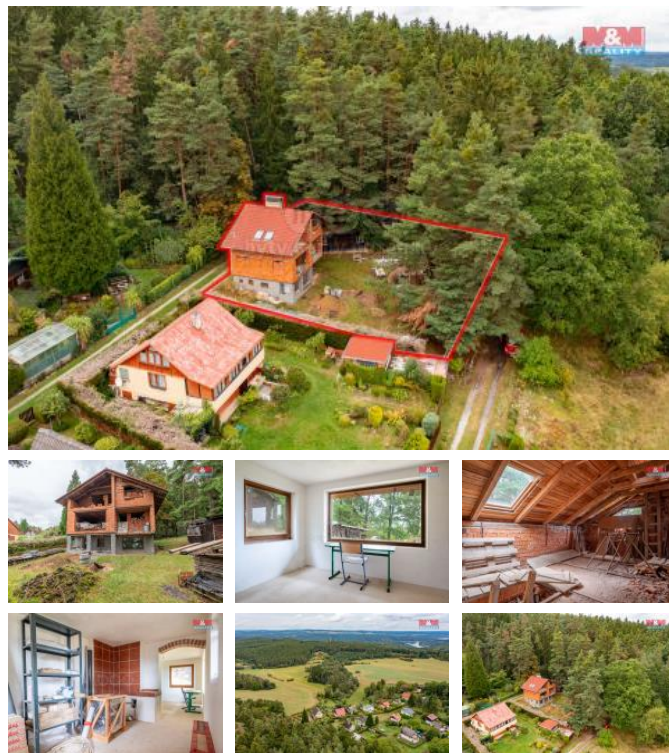

## K prodeji, Chata, chalupa, stavba, 107 m<sup>2</sup>

Cena za nemovitost:

**4 500 000 K**

íslo inzerátu (ID): 4277953 Datum vydání: 21.09.2024

Lokalita:

**P íbram**

Nabízíme k prodeji zd nou chatu s obytnou plochou 107 m<sup>2</sup> ve t ech nadzemních podlažích, s pozemkem 704 m<sup>2</sup>, v osobním vlastnictví v chatové oblasti Hat u obce Cetyn , okres P íbram. Chata se nachází v blízkosti Orlické p ehrady, stojí v mírn svažujícím se pozemku, je orientována k jihu, s krásným výhledem do krajiny. Chata je ve fázi hrubé stavby, s kompletn dokon eným 1. nadzemním podlažím, je vhodná i k celoro nímu užívání. Zdroj vody zajiš uje vrtná studna, je zavedena elekt ina, odpad je ešen septikem. Samostatn stojící chata na okraji velmi klidné chatové oblasti je vhodná na relaxaci i zahradní ení. Dojezdová vzdálenost P íbram 15 min, Praha 30 min. Více informací Vám rádi poskytneme, doporu ujeme prohlídku.

ID inzerátu ESO:	4277953
Inzerát aktualizován:	21.09.2024
Inzerát vydán:	16.09.2024
ID zakázky v RK:	900884625
Poloha objektu:	Samostatný
Budova je z:	Cihla
Stav:	Ve výstavb (nezkolaudováno)
Vlastnictví:	Osobní
Plocha:	107 m <sup>2</sup>
Plocha pozemku:	704 m <sup>2</sup>
Užitná plocha:	107 m <sup>2</sup>
Kód zakázky:	884625