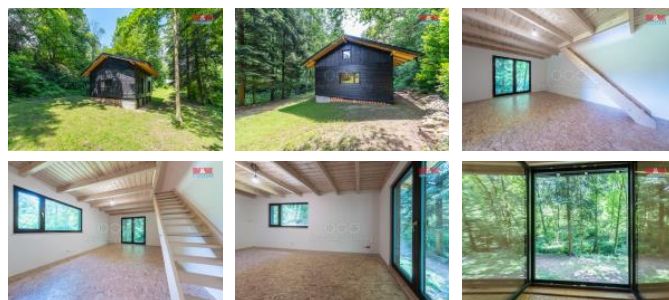

## K prodeji, Chata, chalupa, stavba, 106 m<sup>2</sup>

Cena za nemovitost:

**3 880 000 K**

íslo inzerátu (ID): **4255148** Datum vydání: **16.09.2024**

Lokalita:  
**Praha-východ**

Nabízíme k prodeji velmi p k nou chatu s ty mi pokoji nacházející se v polosamot katastrálního území Kališt u Ond ejova. Nemovitost je postavená ze d eva a nabízí p íjemné bydlení na dvou nadzemních podlažích. Užiténá plocha íní 106 m<sup>2</sup> a chatu dopl uje prostorný pozemek o rozloze 904 m<sup>2</sup>, který p ímo vybízí k trávení relaxa ních moment v soukromí. Poloha v samostatné, ale p ístupné lokalit Kališt zajiš uje komfortní život v p írod , avšak s dobrým spojením do okolních m st. Díky své konstrukci a umíst ní chata nabízí unikátní atmosféru pro odpo ínek i trvalé bydlení. Nemovitost je ve velmi dobrém stavu, ihned k nast hování. Ideální pro ty, kte í hledají klidný úkryt v srdci p írody, ale s veškerým komfortem. Nevynechejte tuto jedine nou p íležitost získat chatu v atraktivní lokalit .

ID inzerátu ESO:	4255148
Inzerát aktualizován:	16.09.2024
Inzerát vydán:	14.06.2024
ID zakázky v RK:	900875597
Poloha objektu:	Samostatný
Budova je z:	D evostavba
Stav:	Velmi dobrý
Vlastnictví:	Osobní
Plocha:	106 m <sup>2</sup>
Plocha pozemku:	904 m <sup>2</sup>
Užitná plocha:	106 m <sup>2</sup>
Kód zakázky:	875597