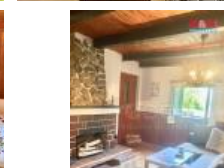

K prodeji, Chata, chalupa, stavba, 104 m²

Cena za nemovitost:

2 999 000 K

íslo inzerátu (ID): **4275737** Datum vydání: **14.01.2025**

Lokalita:

P íbram

Prodej samostatn stojící dvoupodlažní zd né chaty na vlastním pozemku o ploše 544 m². Chata je napojená na vodovod (vlastní kopaná studna), odpad vedený svodem do žumpy. Vytáp ní chaty je ešeno kamny na tuhá paliva a krbem. V prvním podlaží, do kterého se dostaneme p es verandu a zádve í se nachází kuchy s jídelnou, obývací pokoj s krbem a balkónem, koupelna s WC. Po schodišti se dostaneme do ložnice a odkládací místnosti. V ložnici je sprchový kout, kde se voda oh ívá elektrickým bojlerem. Výhled do krásného okolí z dalšího balónu.

V suterénu je garáž 12 m² a sklep 14,25 m².

Na rovinatém pozemku je p íst ešek na d íví a další sklípek. Obec Hvož any se nachází v okrese P íbram ve St edo eském kraji, jihozápadn od Rožmitálu pod T emšínem.

ID inzerátu ESO:	4275737
Inzerát aktualizován:	14.01.2025
Inzerát vydán:	08.09.2024
ID zakázky v RK:	900883701
Poloha objektu:	Samostatný
Budova je z:	Smíšená
Stav:	Dobrý
Vlastnictví:	Osobní
Plocha:	104 m²
Plocha pozemku:	544 m²
Parkování:	Garáž
Lodžie:	ANO
Užitná plocha:	104 m²
Kód zakázky:	883701