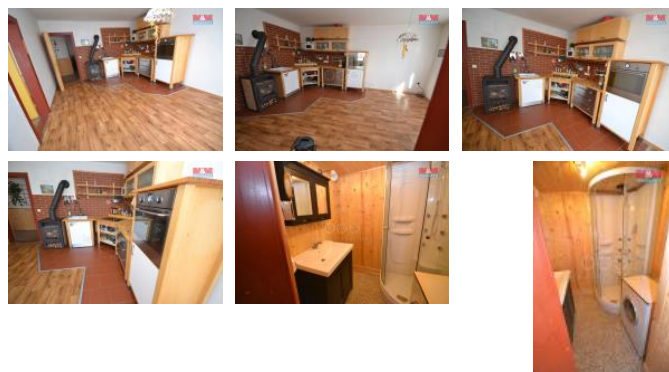

## K prodeji, Chata, chalupa, stavba, 100 m<sup>2</sup>

Cena za nemovitost:

**3 490 000 K**Íslo inzerátu (ID): **4234495** Datum vydání: **29.07.2024**

Lokalita:

**Jablonec nad Nisou**

Na prodej p itažlivá chalupa v klidné ásti Zlaté Olešnice, katastrální území Zlatá Olešnice Semilská. Nabízíme Vám samostatn stojící nemovitost s užitnou plochou 100 m<sup>2</sup>, posazenou na pozemku o rozloze 1321 m<sup>2</sup>. D m v udržovaném stavu má celkem 4 místnosti rozložené p es dv nadzemní podlaží. Stavba z cihly Vás osloví svou tradi ní atmosférou a poskytuje útulné bydlení s topením v krbu. Velká garáž zajiš uje pohodlné parkování. Obklopena zelení a s potokem proudícím p ímo pod Vaším pozemkem, se chalupa stává oázou klidu pro její obyvatele. Navíc všechna ob anská vybavenost je na dosah. Lyža ské vleky v Rokytníci naleznete pouhých 12 km odtud. Pokud hledáte klidné místo pro život nebo chatu pro víkendové úniky do p írody, tato chalupa je pro vás ideální volbou!

ID inzerátu ESO:	4234495
Inzerát vydán:	02.04.2024
Inzerát aktualizován:	29.07.2024
ID zakázky v RK:	900866680
Poloha objektu:	Samostatný
Budova je z:	Cihla
Stav:	Dobrý
Vlastnictví:	Osobní
Plocha:	100 m <sup>2</sup>
Plocha pozemku:	1321 m <sup>2</sup>
Parkování:	Garáž
Užitná plocha:	100 m <sup>2</sup>
Kód zakázky:	866680